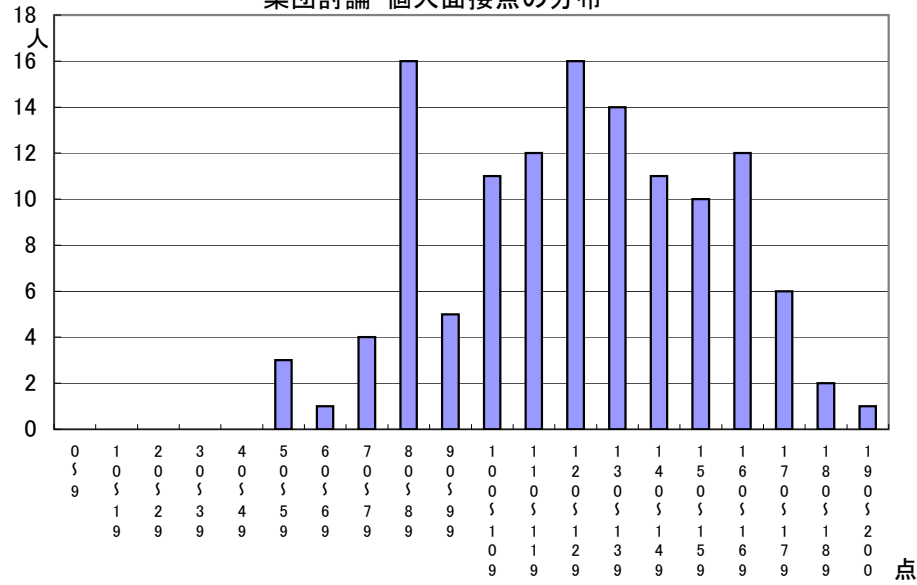

推薦に基づく選抜における各検査の得点分布（一般推薦）

集団討論・個人面接点の分布

小論文・作文点の分布

実技検査点の分布

受検者数

集団討論・個人面接点の分布	124人
小論文・作文点の分布	0人
実技検査点の分布	124人