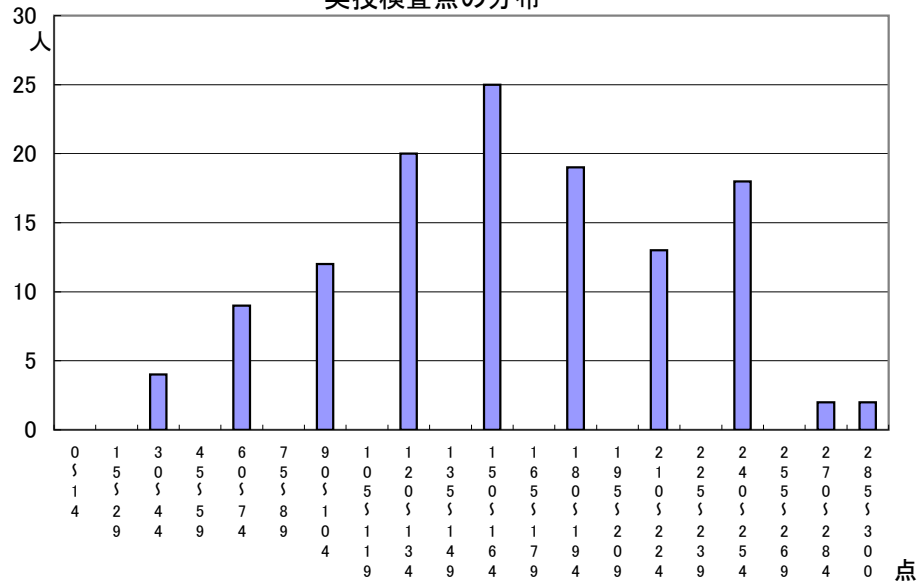

推薦に基づく選抜における各検査の得点分布（一般推薦）

集団討論・個人面接点の分布

小論文・作文点の分布

実技検査点の分布

受検者数

集団討論・個人面接点の分布	124人
小論文・作文点の分布	0人
実技検査点の分布	124人